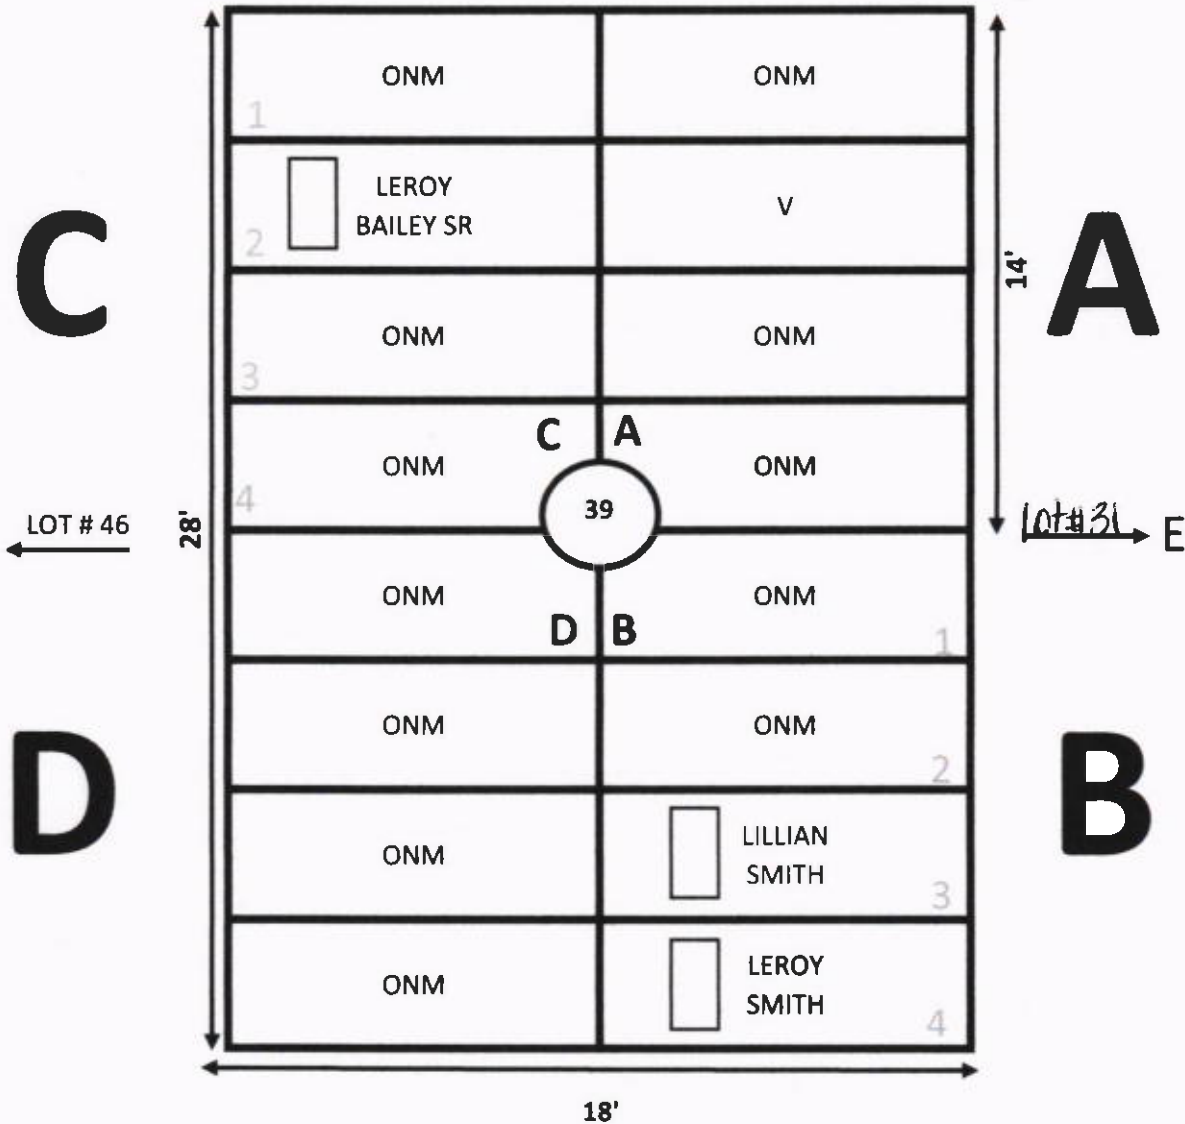

NOTE:

1. D-2, IDA PERKINS, MARKER ONLY.

ELLIS ROAD

N

GARDEN: EVERLASTING LOT# 38

ELLIS ROAD

N

GARDEN: EVERLASTING LOT# 39