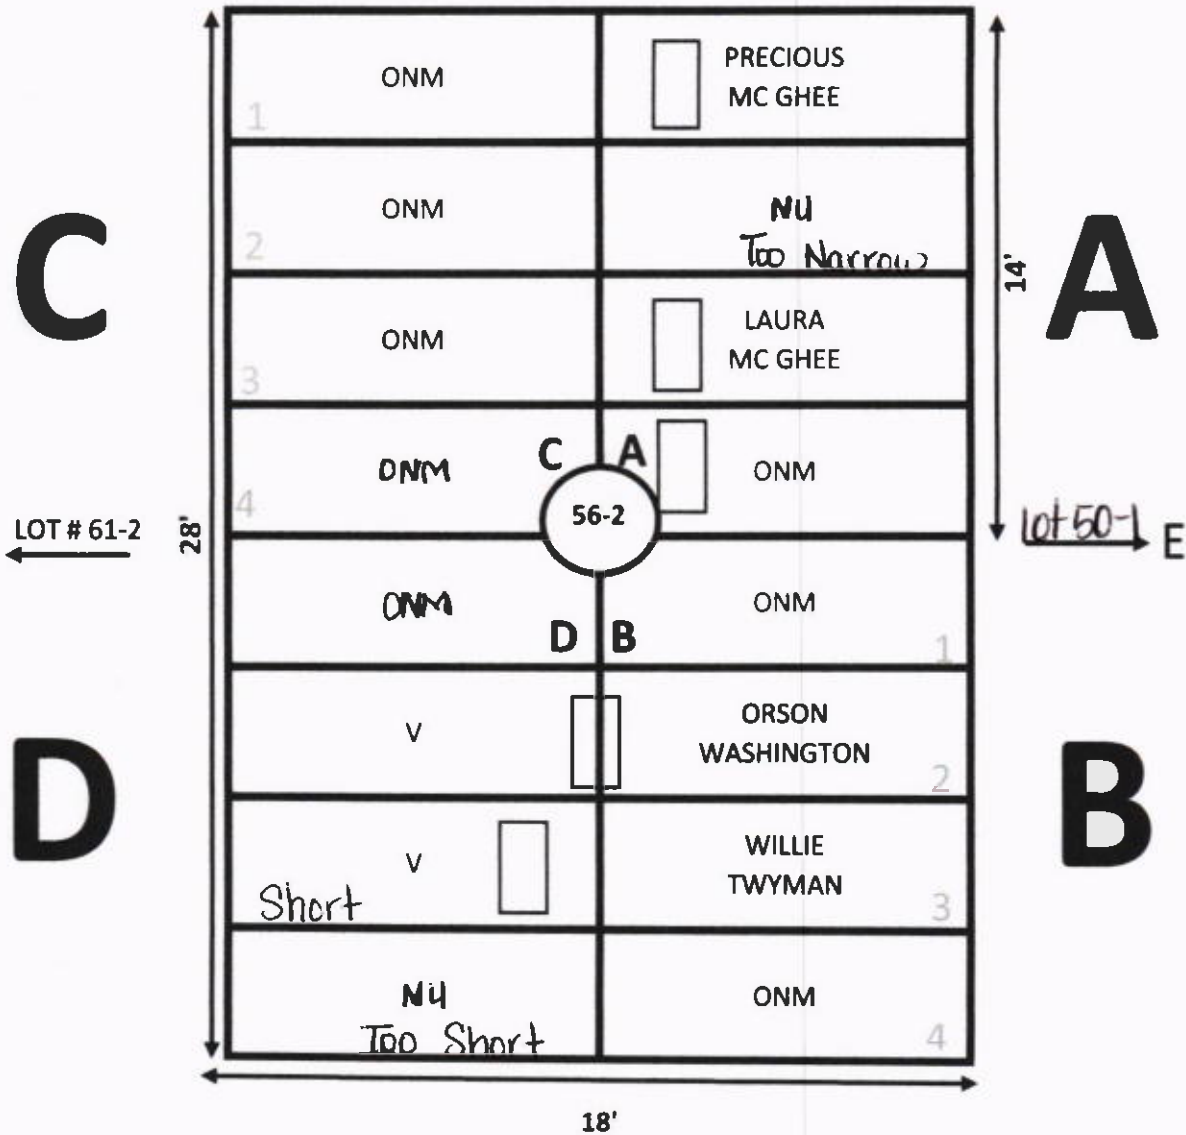

GARDEN: EVERLASTING LIFE LOT# 55

ELLIS ROAD

N

GARDEN: EVERLASTING LIFE LOT# 56-1

NOTE:
1. D-3, MAMIE BRITTMON, MARKER ONLY.
Not Usable

ELLIS ROAD

N

GARDEN: EVERLASTING LIFE LOT# 56-2