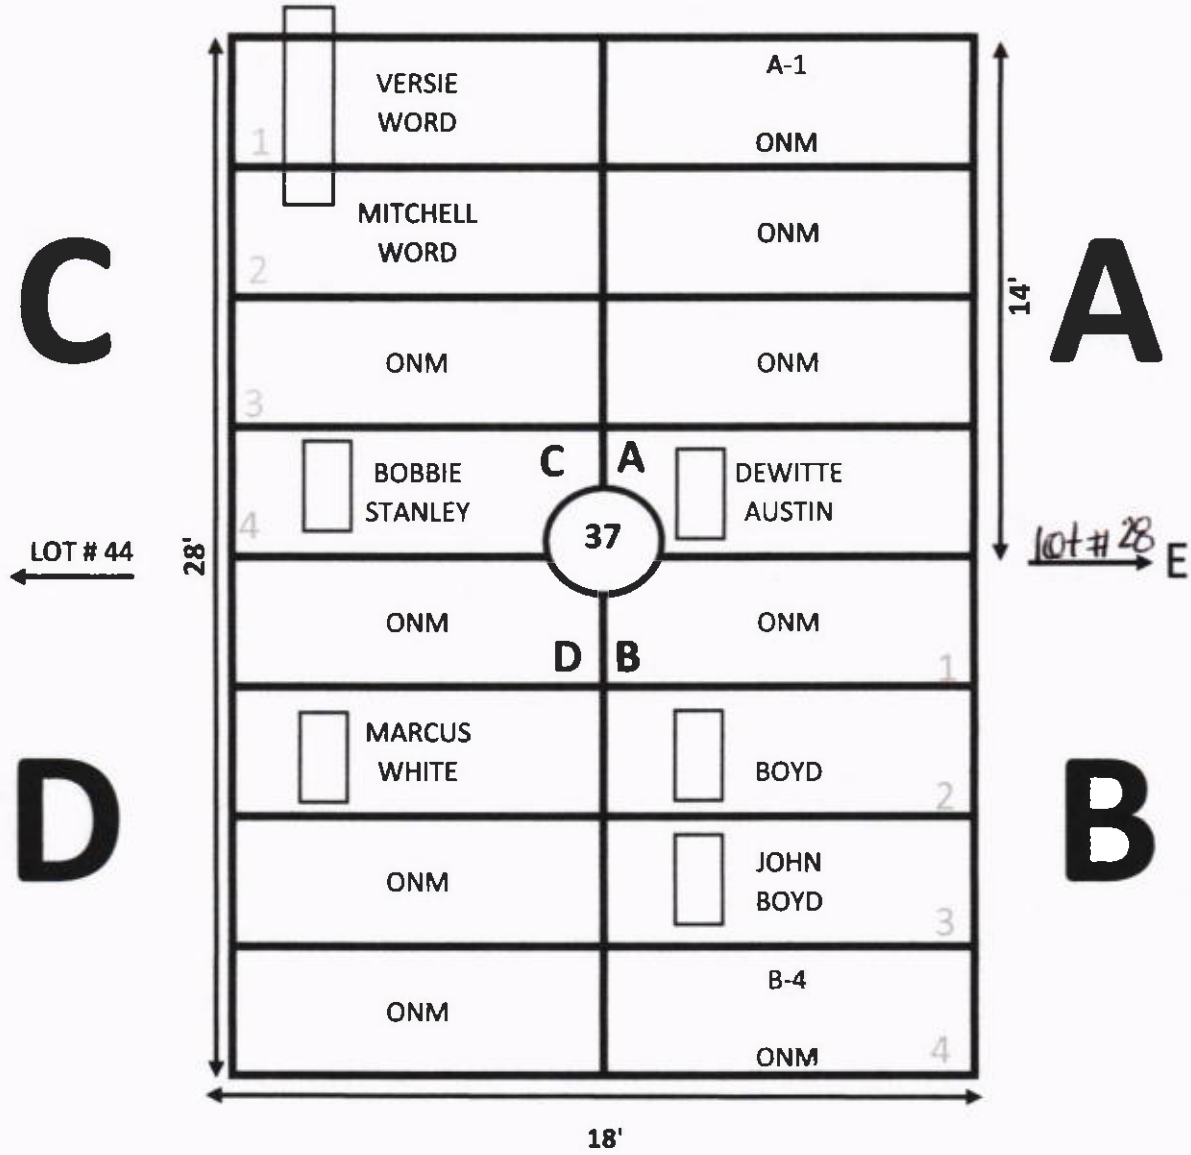

ELLIS ROAD

N

GARDEN: EVERLASTING LOT# 37