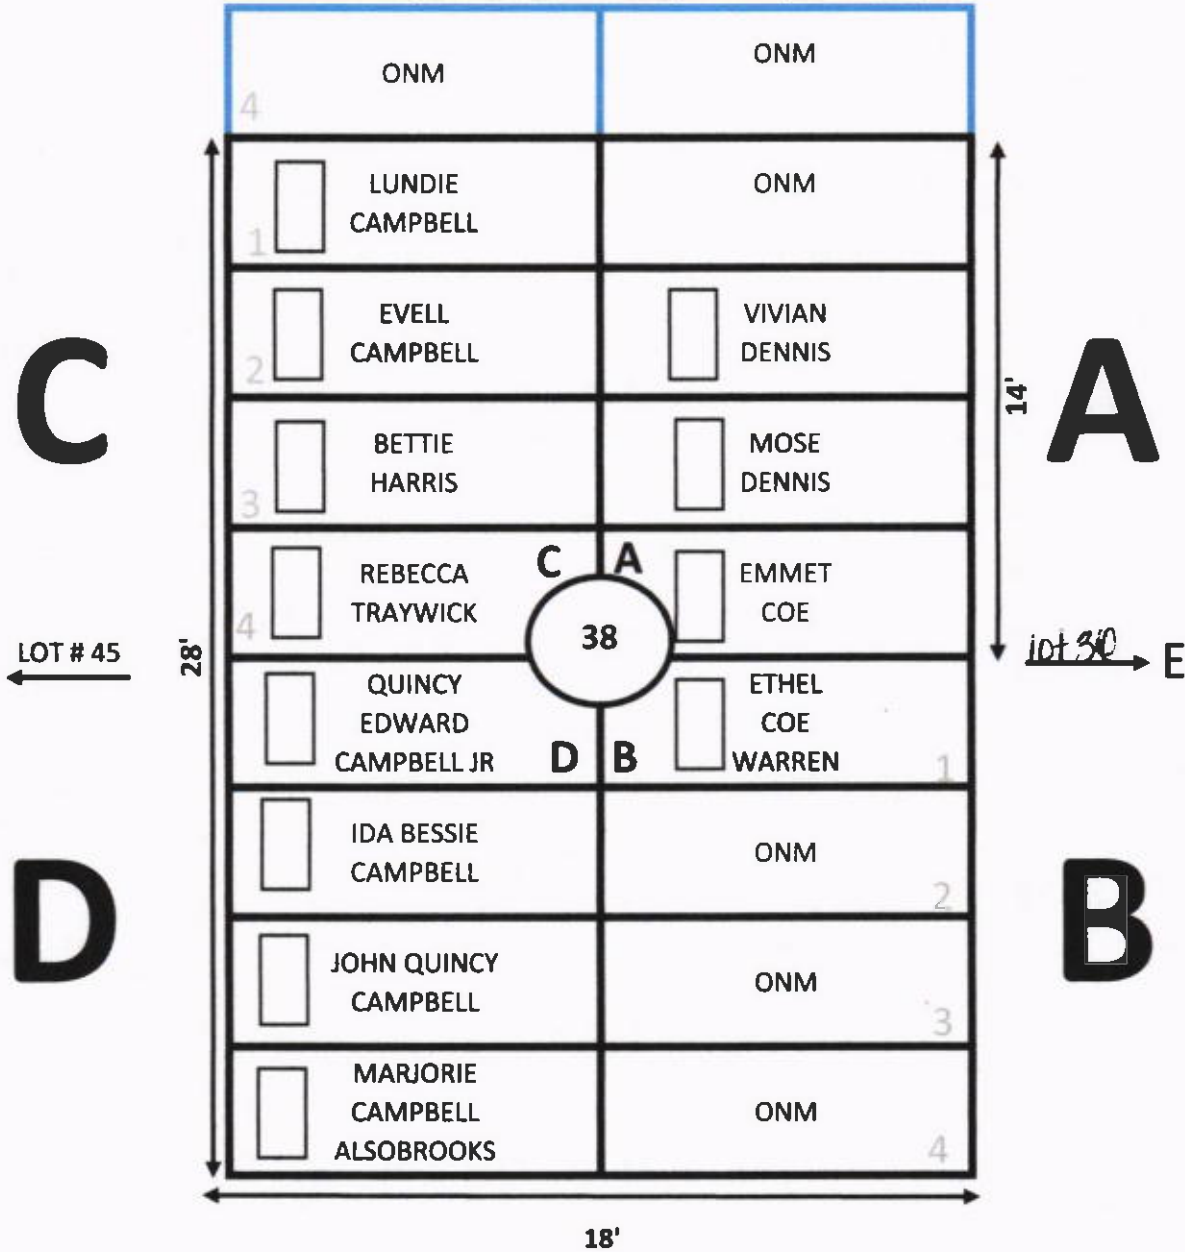

NOTE:

1. D-2, IDA PERKINS, MARKER ONLY.

ELLIS ROAD

N

GARDEN: EVERLASTING LOT# 38

ELLIS ROAD

N

GARDEN: EVERLASTING LOT# 39