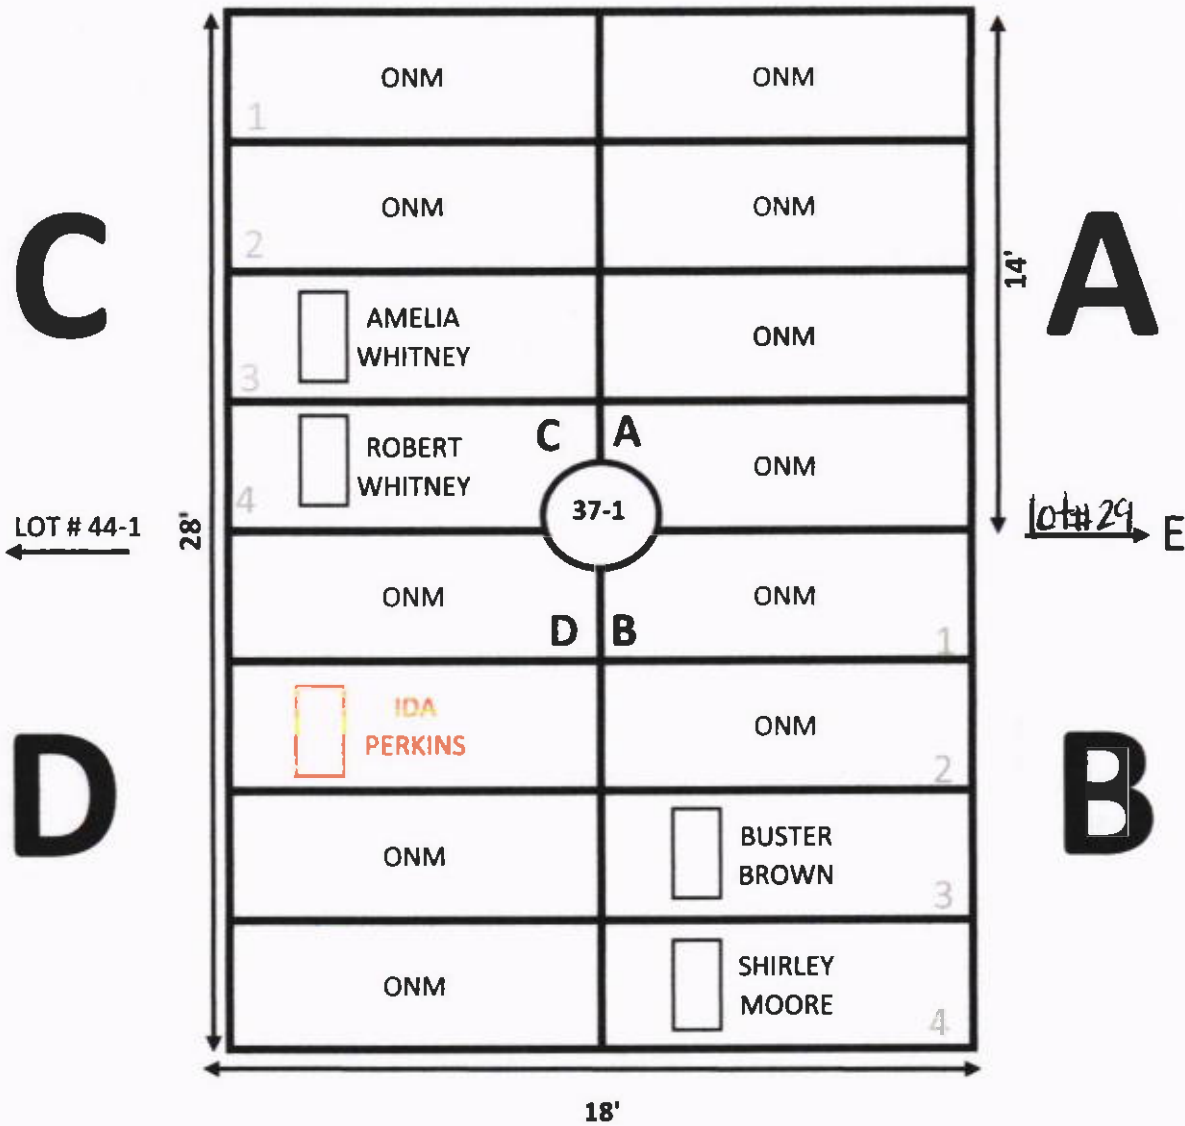

NOTE:

1. D-2, IDA PERKINS, MARKER ONLY.

ELLIS ROAD

N

GARDEN: EVERLASTING LOT# 38

ELLIS ROAD

N

GARDEN: EVERLASTING LOT# 39